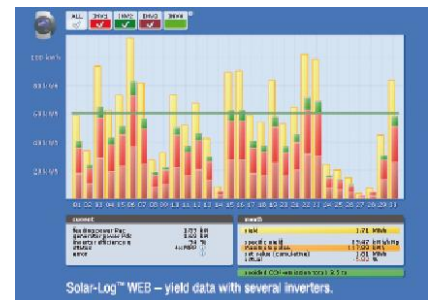

Tecnologia del *Modulo*

A seconda delle condizioni solari di irradiazione, Aschoff Solar sceglierà la tecnologia modulare appropriata per l'applicazione. Tecnologia nell'uso di una pellicola sottile garantisce alta cessione energetica solare in caso di posizioni con alta irradiazione diffusa o installazione di moduli con orientamento ed inclinazione non ottimali. I moduli policristallini sono le soluzioni migliori per posizioni con irradiazione ed orientamento perfetti al miglior prezzo/performance. Per entrambe le tecnologie, Aschoff Solar procurerà moduli da produttori tedeschi ed internazionali.

POWER MODULES SOLARE

- 5 anni di garanzia sul prodotto
- Garanzia di performance oltre i 25 anni
- Sottile pellicola o tecnologia cristallina
- Minor manutenzione grazie alla qualità dei componenti

II SCREEN MODULE

- Rivelazione automatica della diminuzione energetica del sistema
- Notificazione errore di sistema tramite e-mail o SMS
- Analisi locale e tramite internet di produzione energia
- Monitoraggio ed ottimizzazione di consumo
- Applicazioni Smartphone e web per un rapido e facile monitoraggio
- Monitoraggio completo opzionale dal nostro Centro Servizi

La nostra Qualità

© SMA Solar Technology AG

Qualificati Componenti dalle Principali Aziende Tedesche